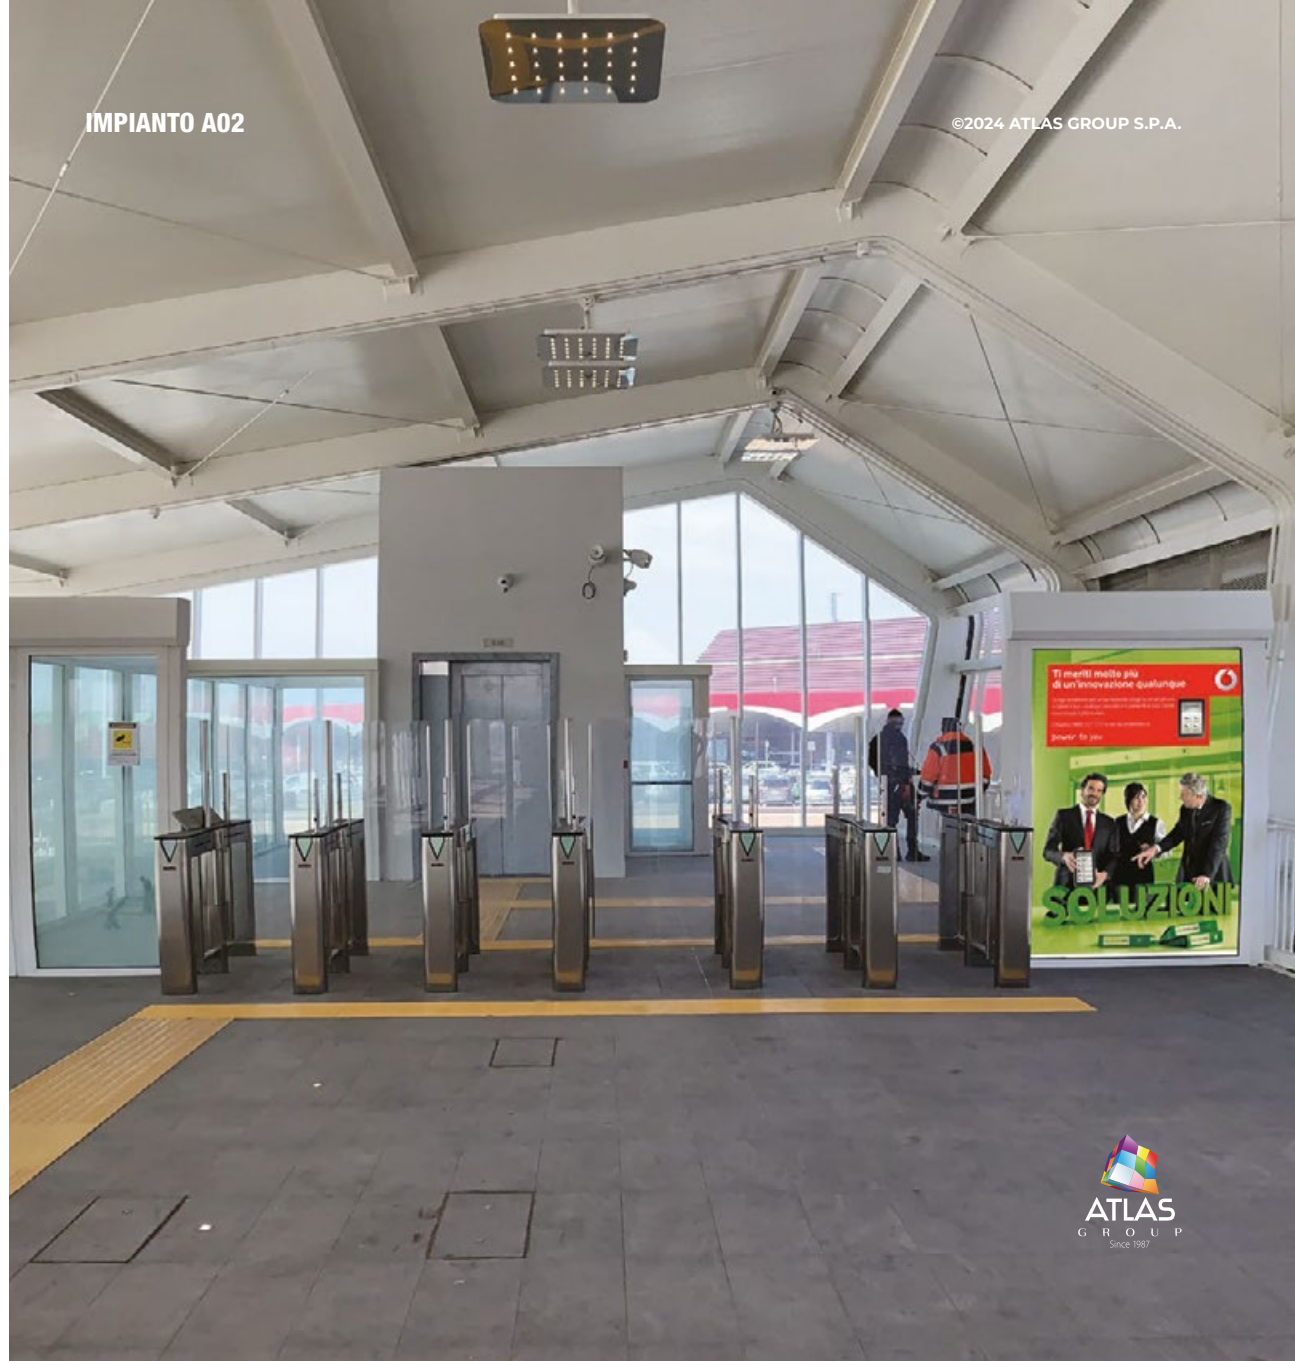

# vetrina TORNELLI

Stazione Aeroporto | 1380x2100

vetrina  
2.89 MQ

Vetrine nella zona tornelli d'ingresso dove tutti i passeggeri entrano per accedere alla stazione ferroviaria.

IMPIANTO A01

©2024 ATLAS GROUP S.P.A.

Marconi Express

# vetrina TORNELLI

Stazione Aeroporto | 1380x2100

vetrina  
2.89 MQ

Vetrina interna nella zona tornelli d'ingresso dove tutti i passeggeri entrano per accedere alla stazione ferroviaria.

IMPIANTO A02

©2024 ATLAS GROUP S.P.A.