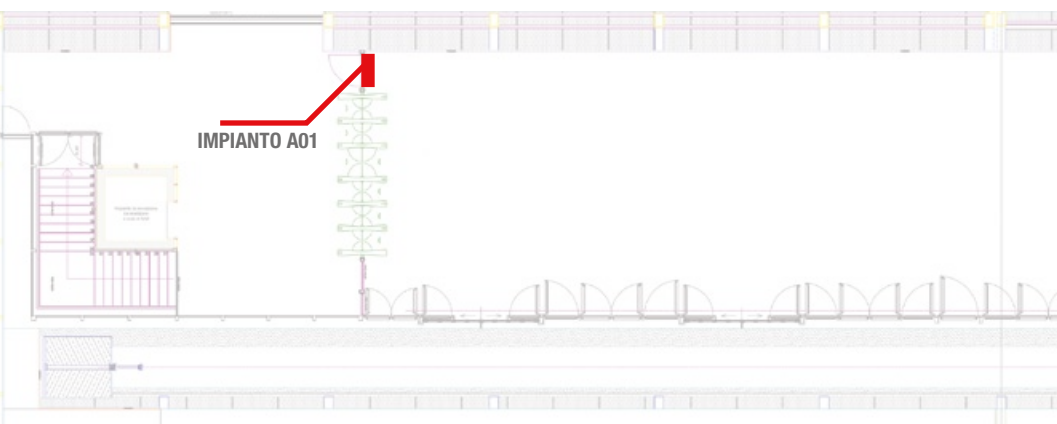

# vetrina TORNELLI

Stazione Aeroporto | 1380x2100

vetrina  
2.89 MQ

Vetrine nella zona tornelli d'ingresso dove tutti i passeggeri entrano per accedere alla stazione ferroviaria.

IMPIANTO A01

©2024 ATLAS GROUP S.P.A.

# vetrina TORNELLI

Stazione Aeroporto | 1380x2100

vetrina  
2.89 MQ

Vetrina interna nella zona tornelli d'ingresso dove tutti i passeggeri entrano per accedere alla stazione ferroviaria.

IMPIANTO A02

©2024 ATLAS GROUP S.P.A.