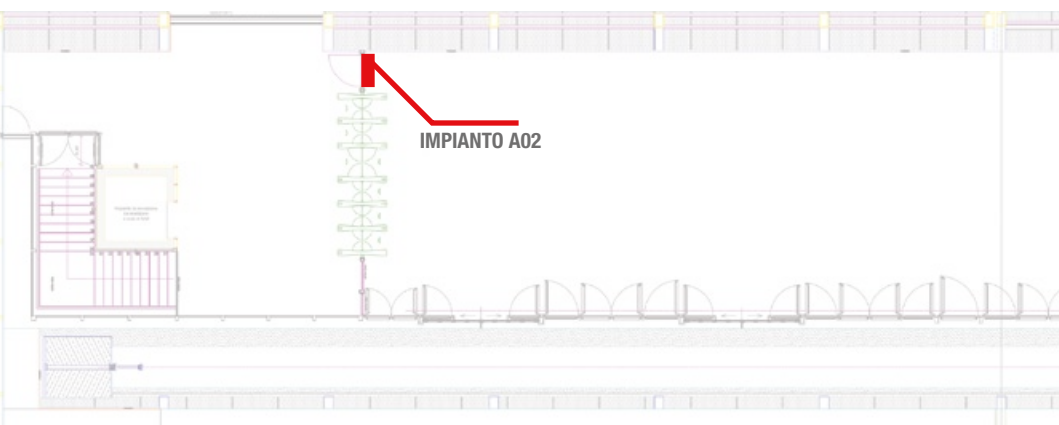

# vetrina TORNELLI

Stazione Aeroporto | 1380x2100

vetrina  
2.89 MQ

Vetrine nella zona tornelli d'ingresso dove tutti i passeggeri entrano per accedere alla stazione ferroviaria.

IMPIANTO A01

©2024 ATLAS GROUP S.P.A.

# vetrina TORNELLI

Stazione Aeroporto | 1380x2100

vetrina  
2.89 MQ

Vetrina interna nella zona tornelli d'ingresso dove tutti i passeggeri entrano per accedere alla stazione ferroviaria.

IMPIANTO A02

©2024 ATLAS GROUP S.P.A.